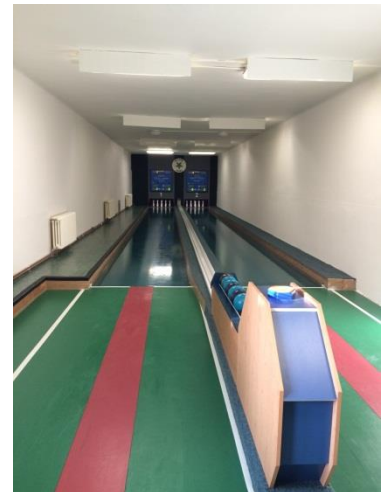

SK Meteor Praha
vypisuje

TURNAJ DVOJIC V KUŽELKÁCH TANDEMY

Místo dvoudráha SK Meteor Praha, U Meteoru 29/3, 180 00 Praha 8 - Libeň

Termín 2. 5. – 22. 5. 2018

**Organizátoři
turnaje** Ivana Vlková, vlkova.ivana@cpost.cz
tel. 605 225 136
Pavel Plachý, plachy.pavel@cpost.cz
tel. 605 225 018

Kategorie

1. Dvojice mužů
2. Dvojice žen
3. Smíšené dvojice

System Netradiční turnaj dvojic na 100 hodů sdružených. Na jedné dráze hrají oba hráči, v hodech se pravidelně po jednom hodu střídají (systém střídání je stejný jako při hře tandemů). Shodná dvojice smí startovat max. 2x za celý turnaj, do výsledků Turnaje Tandemy se započítává pouze lepší výsledek. Další starty může hráč uskutečnit s jinými spoluhráči.

Na rozcvičení je pro každého hráče určeno pět hodů na dráze, kde začíná svůj start.

Turnaje se mohou zúčastnit registrovaní i neregistrovaní hráči bez omezení věku.

Startovné 100,- Kč za jeden start jedné dvojice

Hrací dny: První zápas dne začíná v 16:00 hod. Poslední zápas začíná ve 21:00 hod. Zápasy po sobě následují po 50ti minutách.
(tj. 16:00; 16:50; 17:40; 18:30; 19:20; 20:10; 21:00)